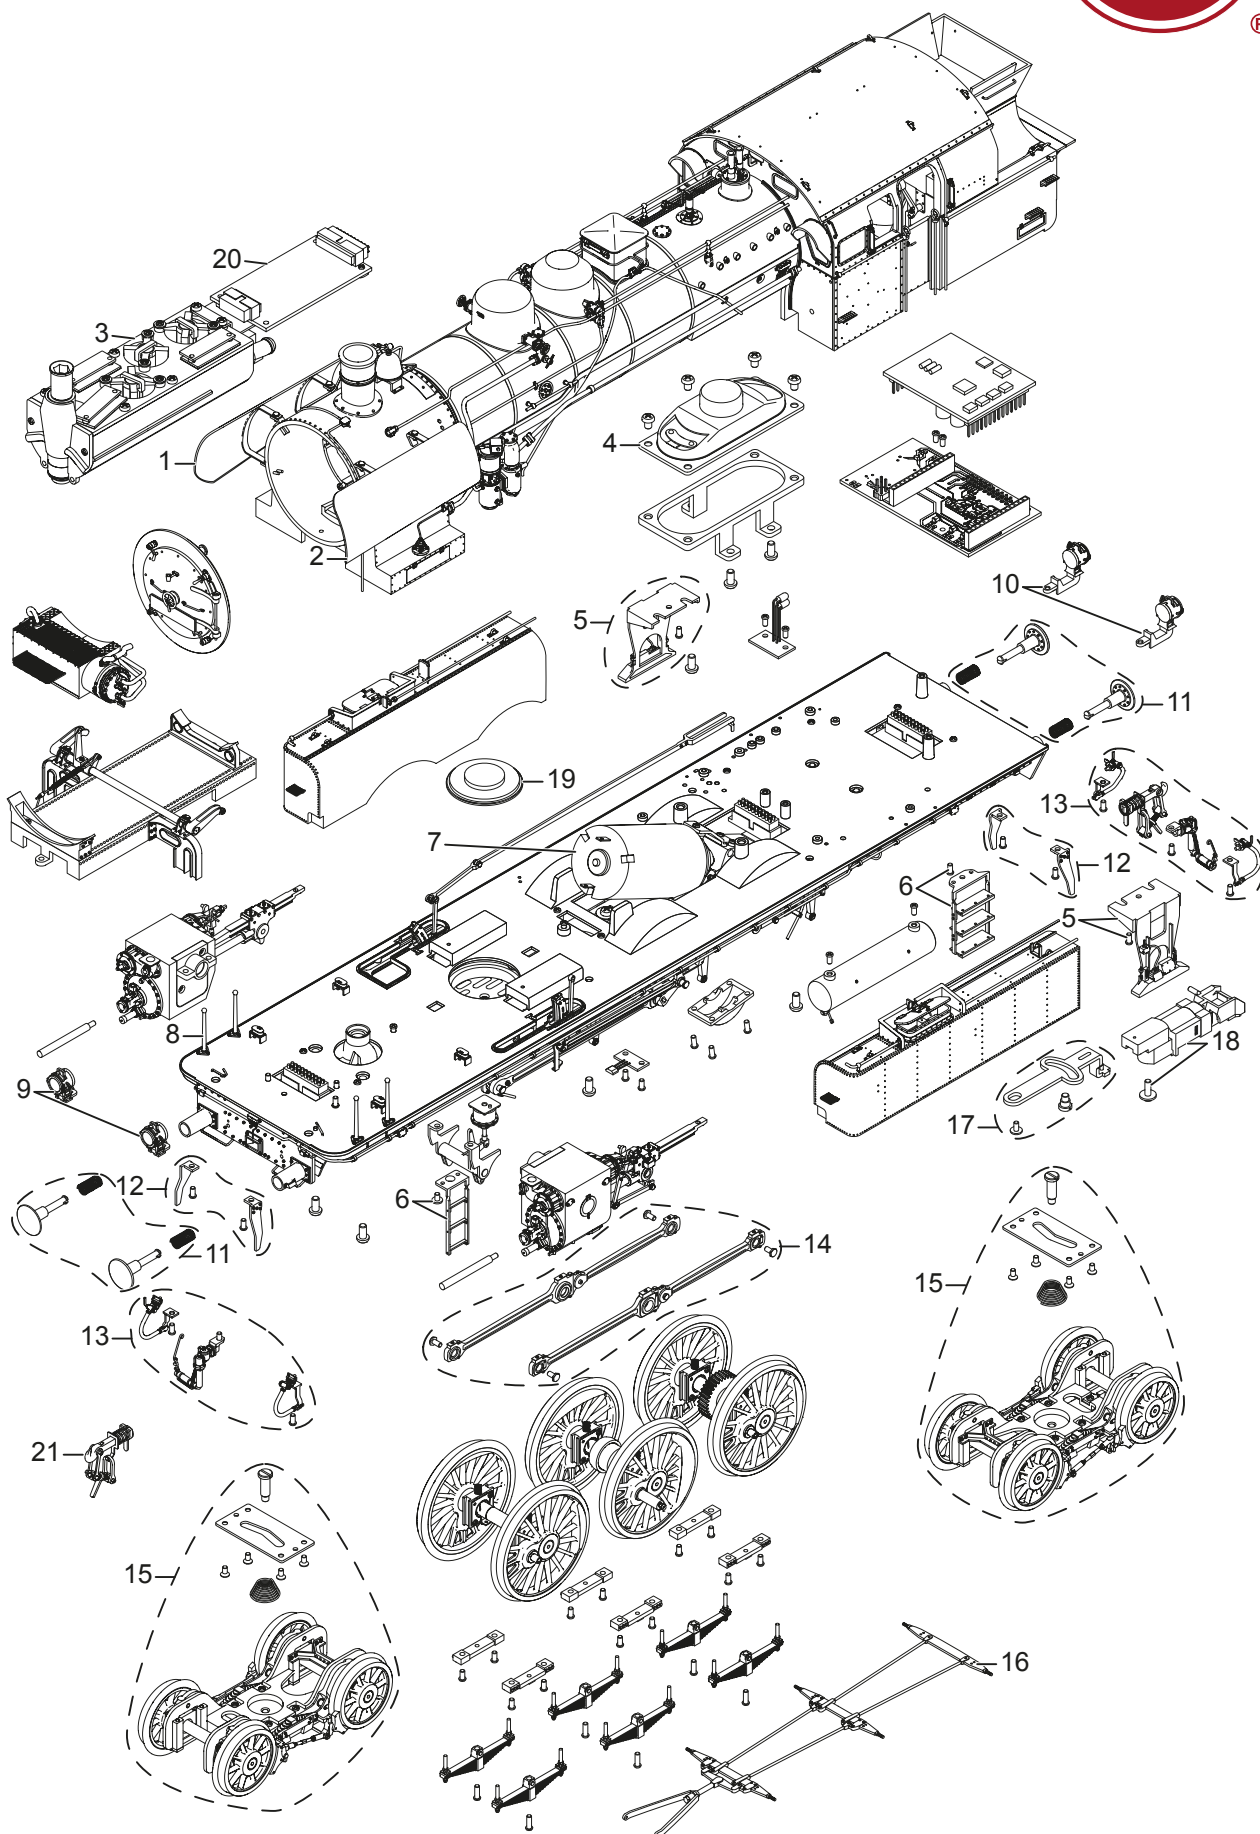

Einzelteile der Lokomotive 55072

Details der Darstellung können von dem Modell abweichen

Einzelteile der Lokomotive 55072

Lfd. Nr.	Benennung	Bestell-Nr.
1	Windleitblech r.	—
2	Windleitblech l.	—
3	Rauchgenerator	E272 706
4	Lautsprecher 1	E266 747
5	Indusi	—
6	Leitern	E331 641
7	Motor UG	E331 643
8	Griffstangen	E299 569
9	Lampen vorn	E331 644
10	Lampen hinten	E331 647
11	Puffer	E289 780
12	Schienenräumer	E331 669
13	Schläuche	E299 349
14	Kuppelstangen	E331 655
15	Drehgestell	E331 665
16	Bremsgestänge	E331 661
17	Deichseln	E331 658
18	Telexkupplung	E331 637
19	Lautsprecher 2	E299 325
20	LP Rauchsatz	331 217
21	Schraubenkupplung	E259 976
	Decoder	319 458

Hinweis: Einige Teile werden nur ohne oder mit anderer Farbgebung angeboten.
Teile, die hier nicht aufgeführt sind, können nur im Rahmen einer Reparatur im Märklin-Reparatur-Service repariert werden.