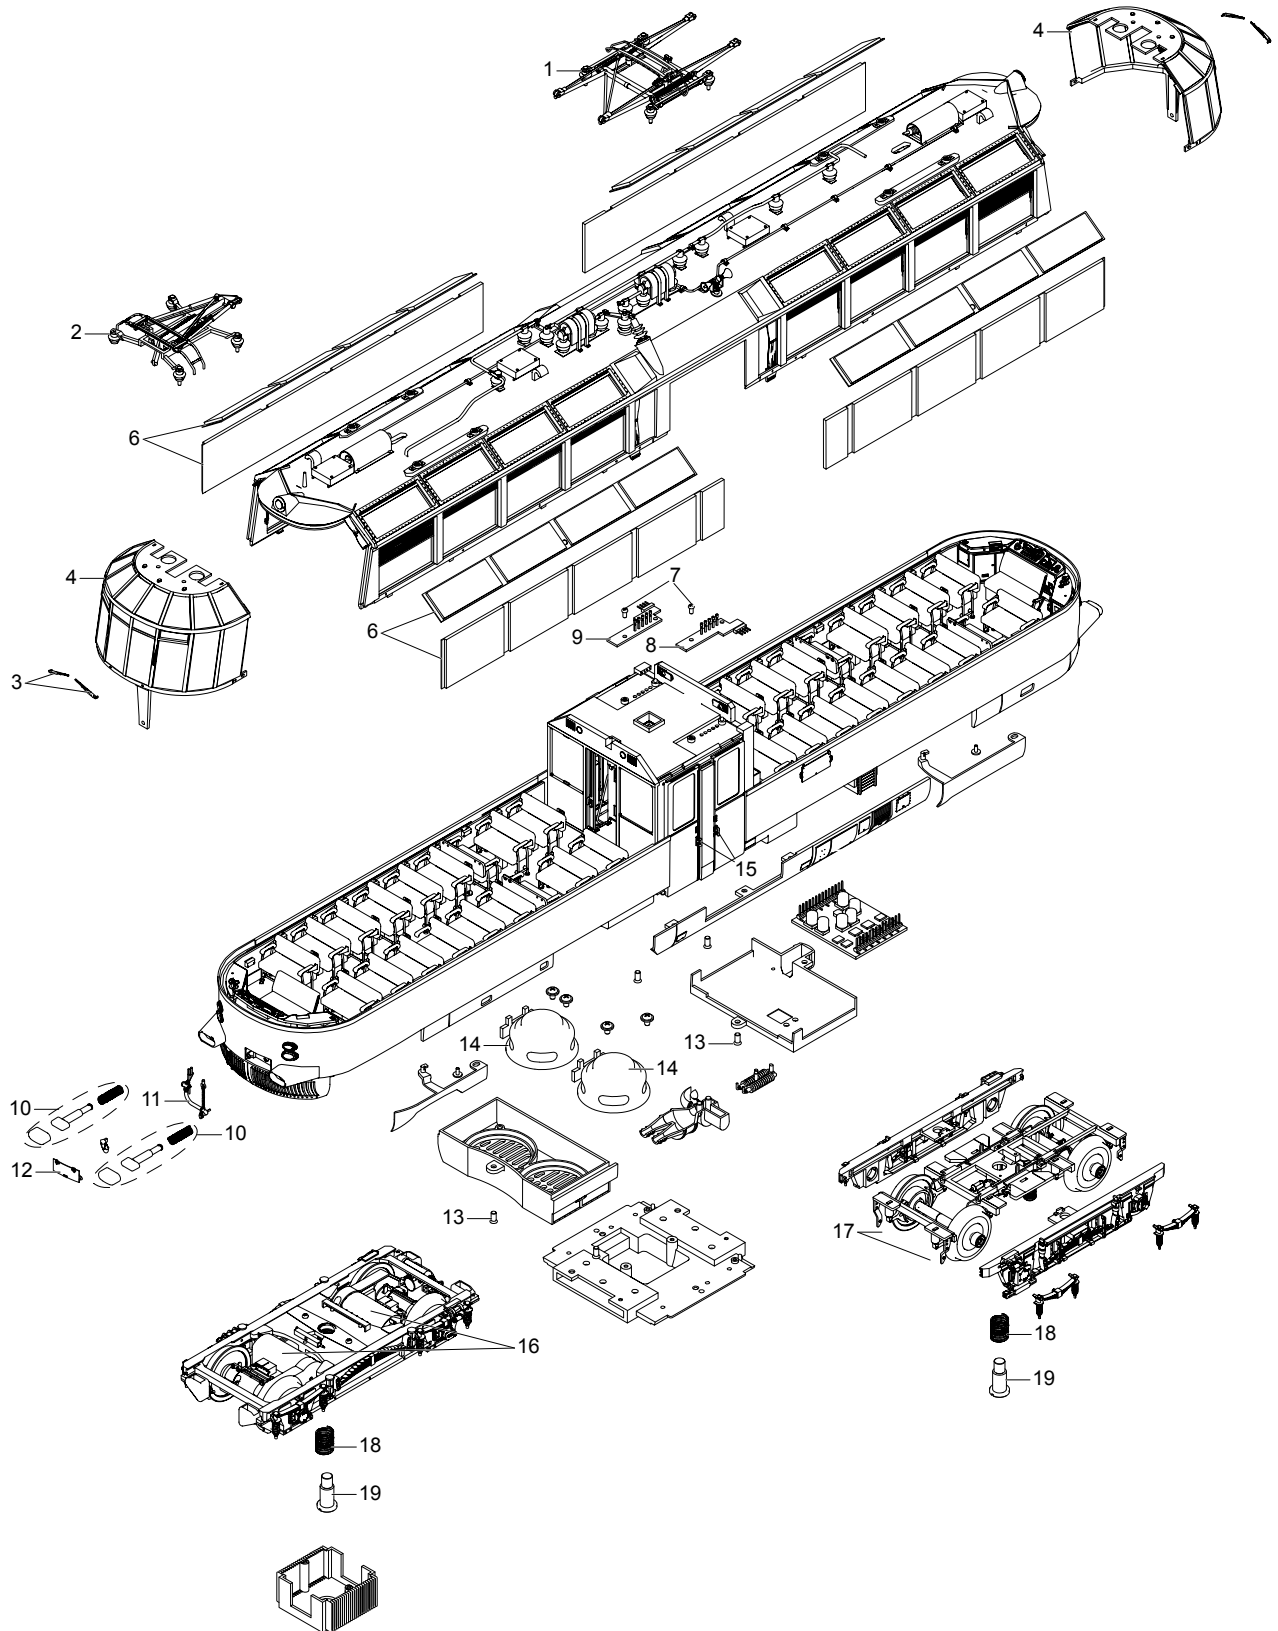

# Einzelteile der Lokomotive 55919

Details der Darstellung können von dem Modell abweichen.

# Einzelteile der Lokomotive 55919

---

Lfd. Nr.	Benennung	Bestell-Nr.
1	Scherenstromabnehmer	E249 496
2	—	—
3	Scheibenwischer	E254 546
4	Kanzel verglast	E254 326
5	—	—
6	Seitenfenster	E254 548
7	Schraube	E142 353
8	Leiterplatte Servo	E254 313
9	Leiterplatte Kontakt	E249 948
10	Puffer	E250 214
11	Schläuche	E254 559
12	Abdeckung	E250 216
13	Schraube	E254 389
14	Lautsprecher	E250 121
15	Türgriffe	E254 563
16	Motor	E250 198
17	Schienenräumer	E254 564
18	Feder	E249 864
19	Schraube	E249 863
	Bremsbacke	E249 855
	Eckfenster	E254 547